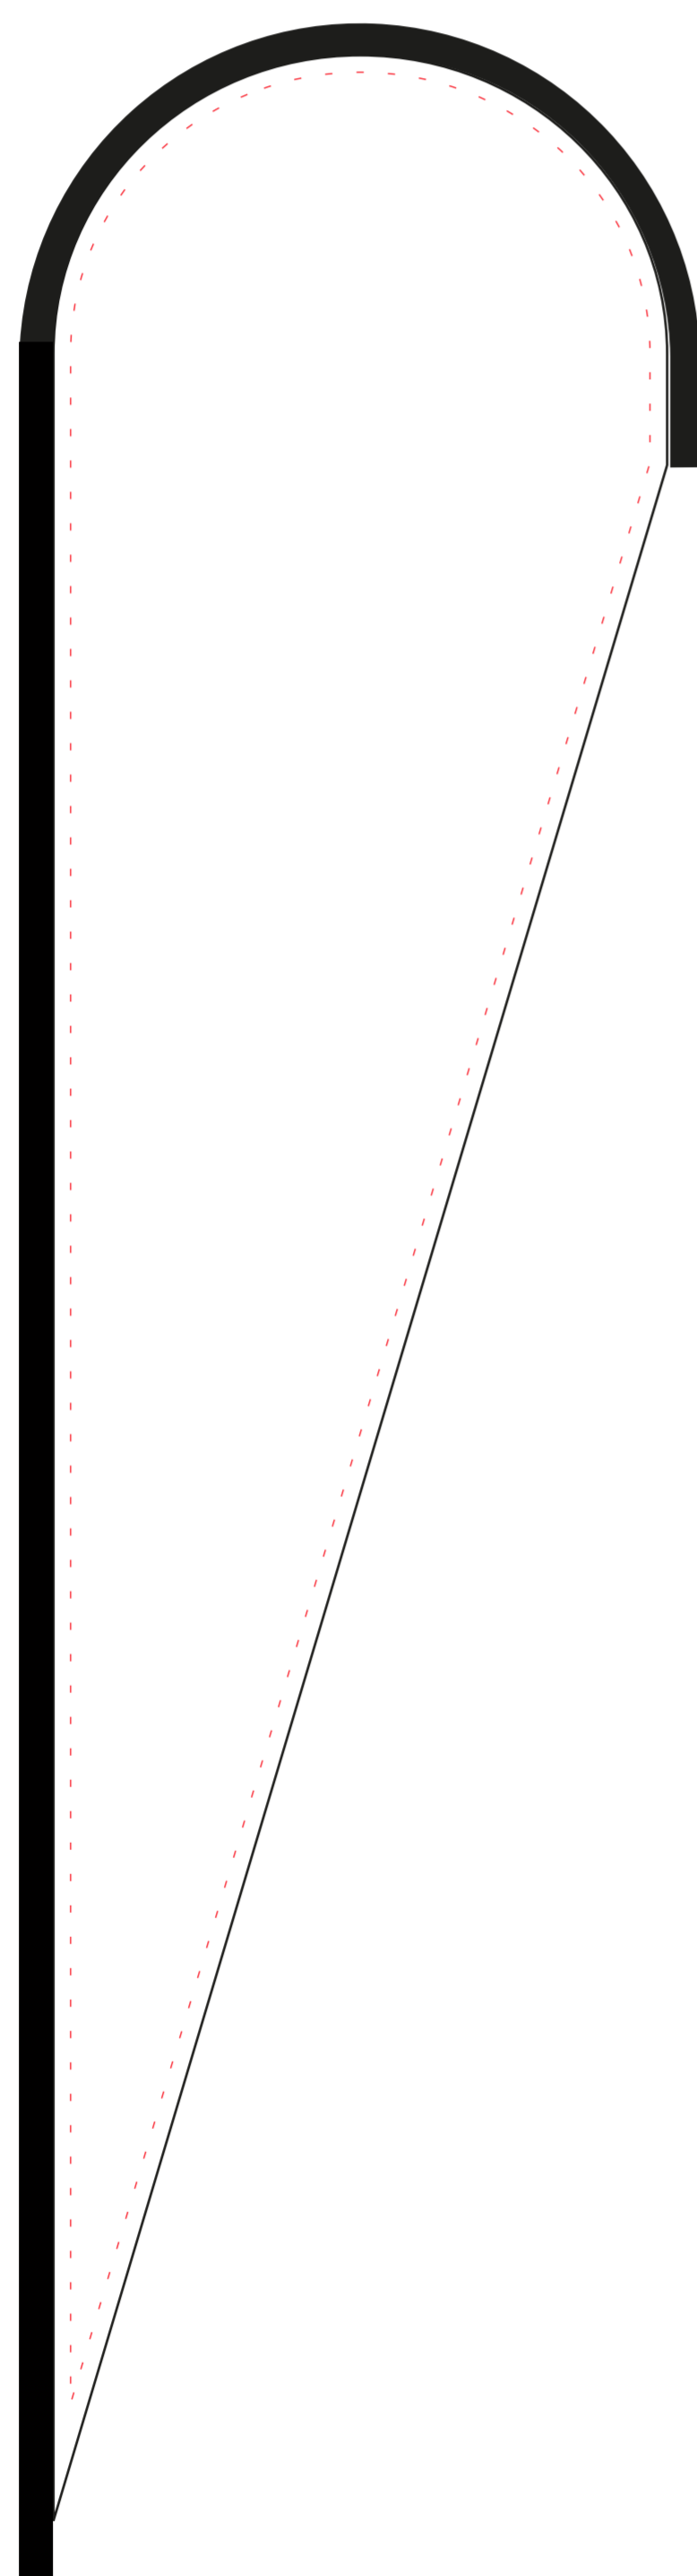

GABARIT VOILE GOUTTE

3,40 X 0,90 M

2,30 X 0,90 M

1,50 X 0,60 M